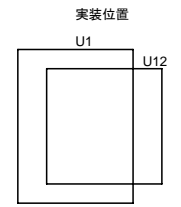

U1(全二重/半二重)、U2(半二重のみ)はどちらか一方のみ実装

LT1791時
 半二重 JP4,JP5 ショート
 全二重 JP4,JP5 オープン
 LTC1485時
 半二重 JP4,JP5 オープン

TITLE		DRAWING_No.	
#198 半二重/全二重 RS422/485トランシーバ			
SHEET	DATE	DESIGN	workshop Nak www.wsnak.com
1 / 1	08/02/24	T.Nakao	